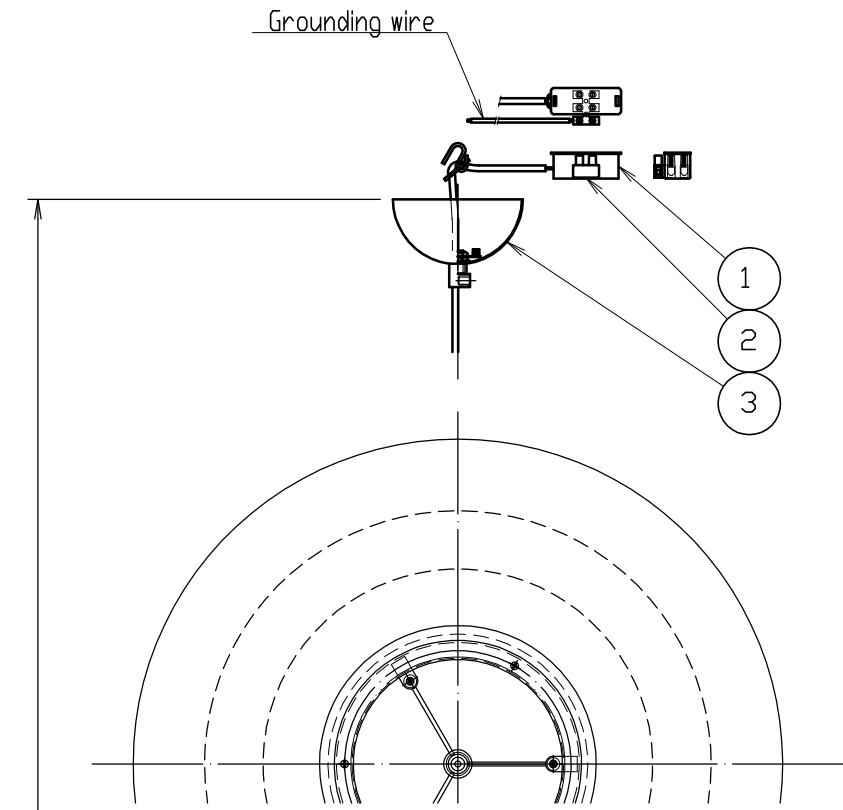

090610

13					6	Fixing ring	SPC	1	White painted	器具 タイプ	SUSPENSION	
12					5	Knurled Nut	BsBM	1	White painted			
11					4	Cord	—	1	clear			
10	Shade	Glassfiber+Plastic	3	White	3	Frange	SPC	1	White painted	適合 ランプ	E27 G95 White 100WX 1	
9	Solect	PET	1	E27 White	2	Terminal block	Plastic	1				
8	Solect Holder	PA	1	White	1	Terminal block protector	Plastic	1	STEAB 5290	色種		
7	Hub body	BsBM	1	White painted		品番	品名	材質	数量	摘要	カタログ 番号	
第三角法		作図		単位	mm	尺度	—	質量	1.0 kg		PE101	型番