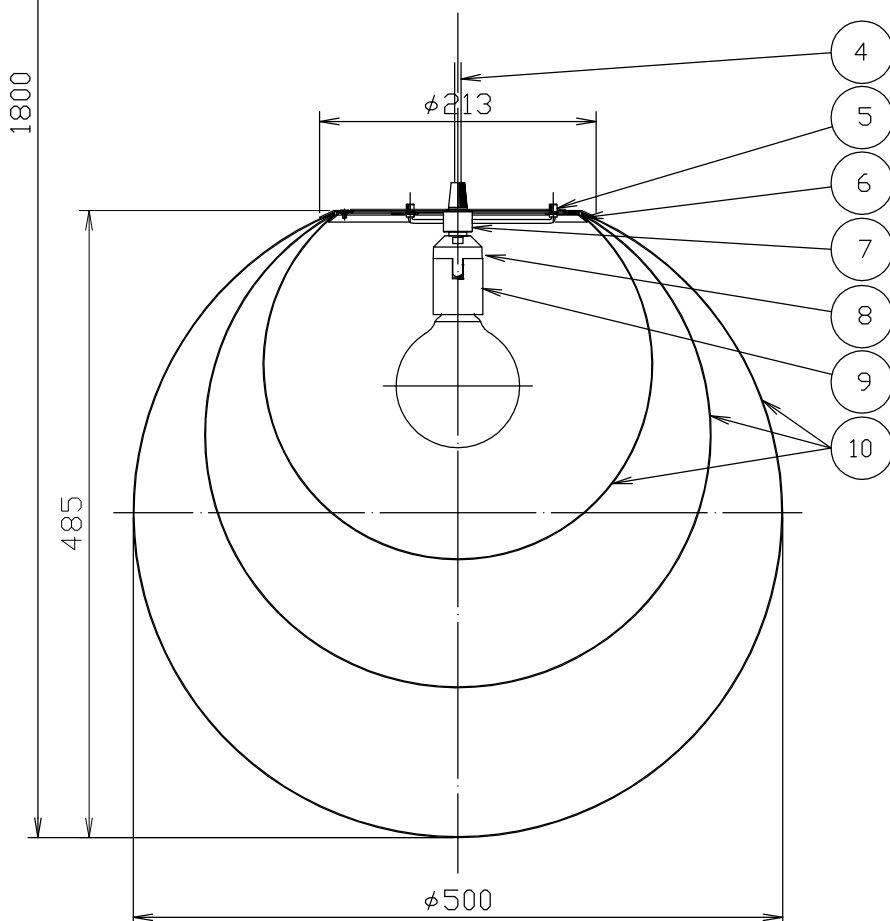

090610

13					6	Fixing ring	SPC	1	White painted	器具 タイプ	SUSPENSION	
12					5	Knurled Nut	BsBM	1	White painted			
11					4	Cord	—	1	clear			
10	Shade	Glassfiber+Plastic	3	White	3	Frange	SPC	1	White painted	適合 ランプ	E27 G95 White 100WX 1	
9	Solect	PET	1	E27 White	2	Terminal block	Plastic	1				
8	Solect Holder	PA	1	White	1	Terminal block protector	Plastic	1	STEAB 5290	色種		
7	Hub body	BsBM	1	White painted		品番	品名	材質	数量	摘要	カタログ 番号	
第三角法		作図		単位	mm	尺度	—	質量	1.0 kg		PE101	型番